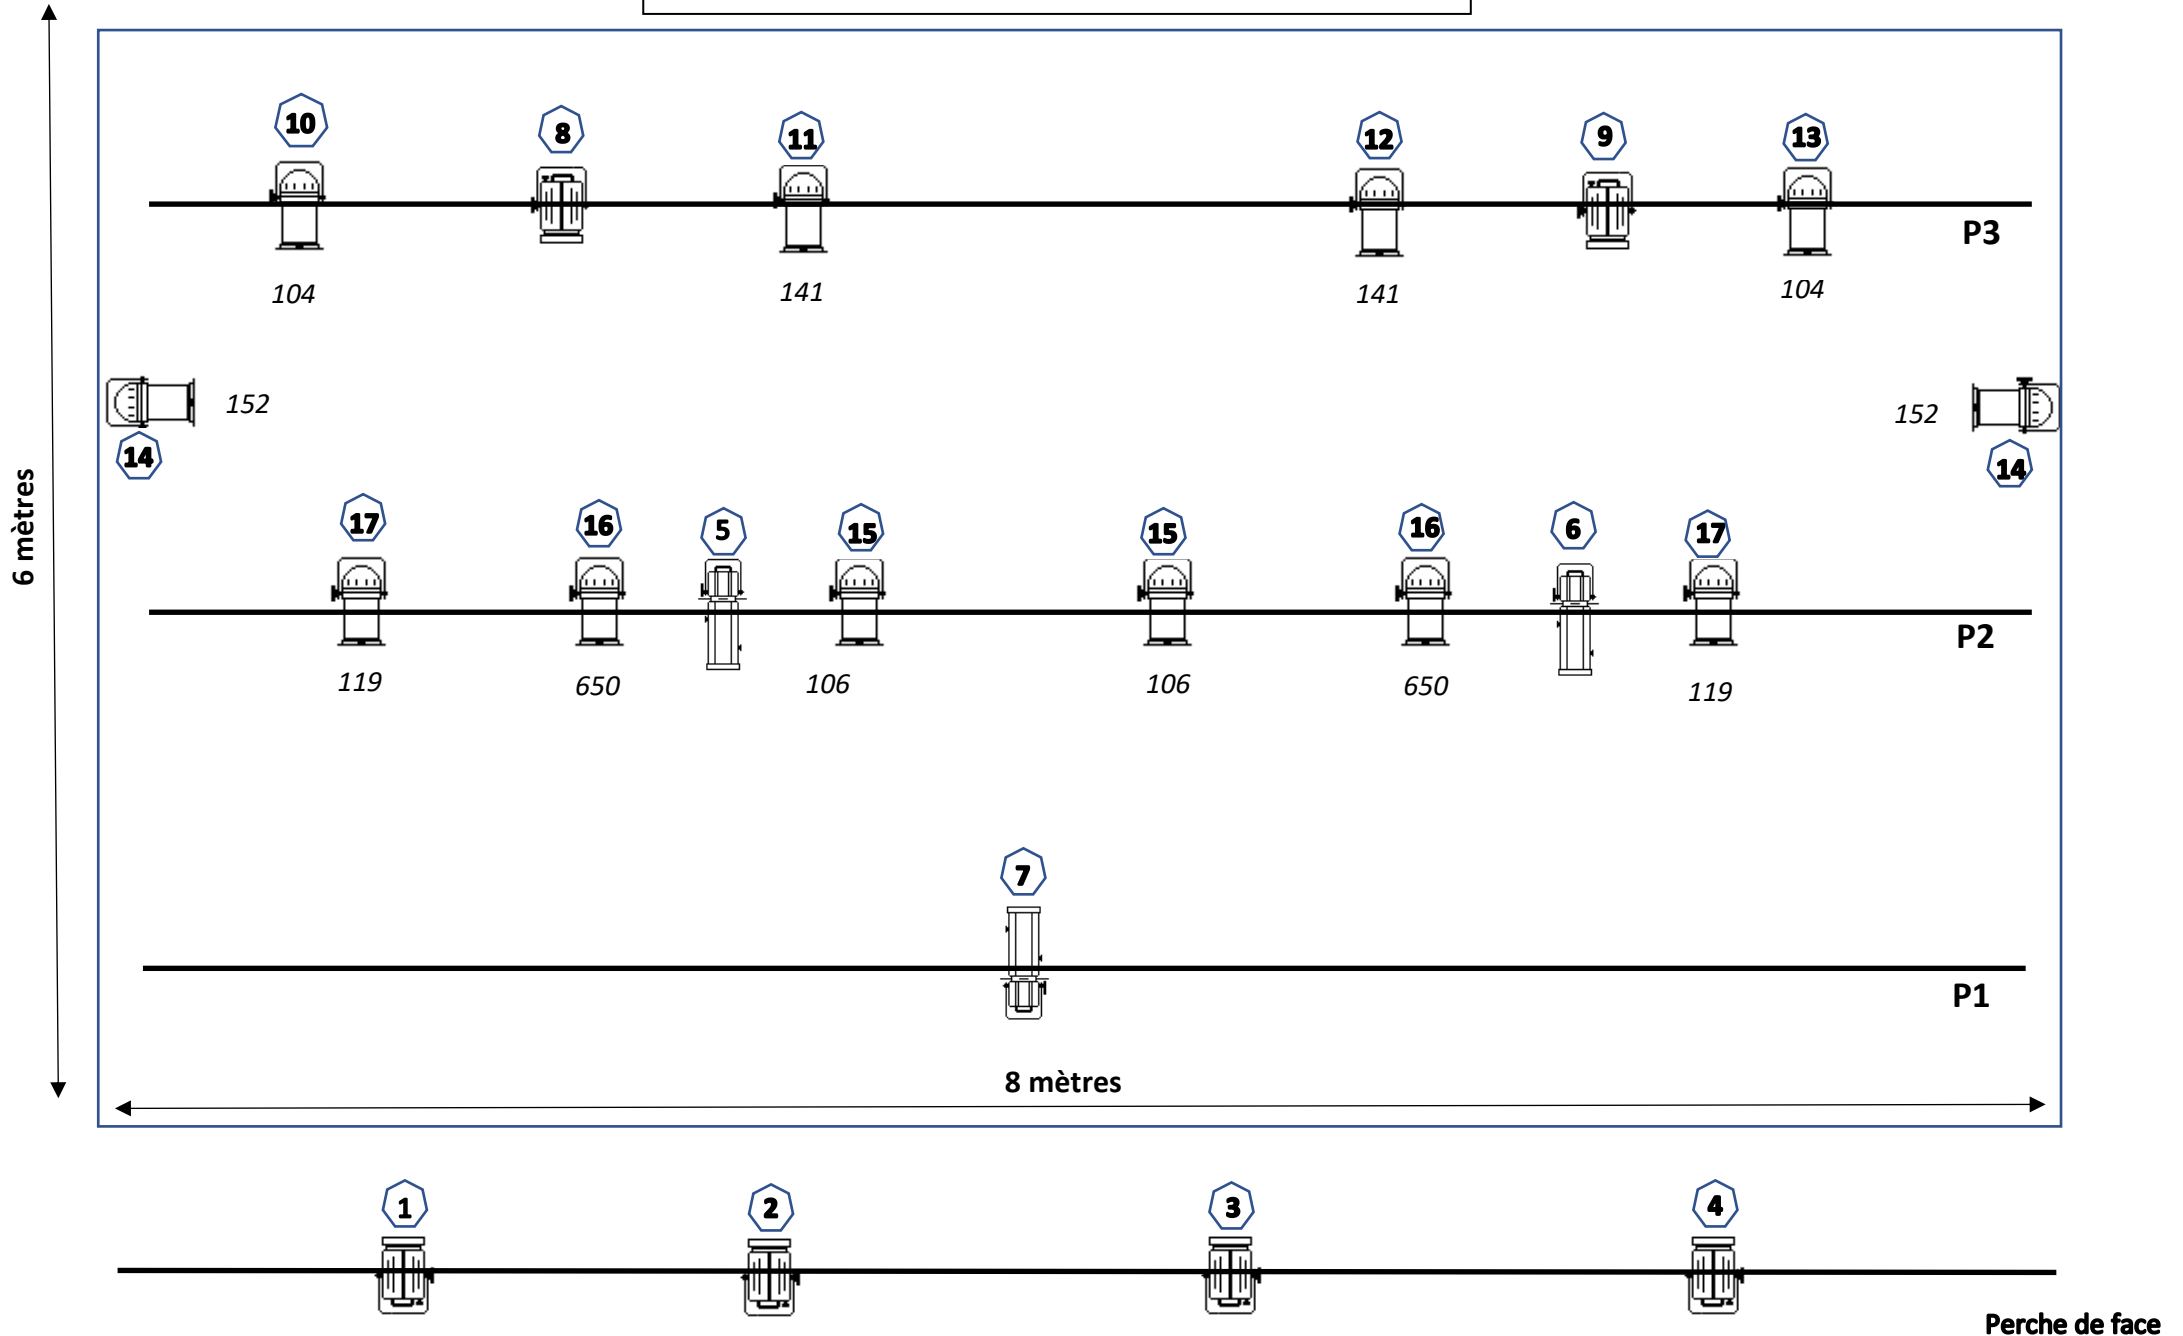

LES SAGES PAS SAGES

Plan de feu (Version 2 – 20.11.18)

18 Salle

Gélatines LEE

Perche de face